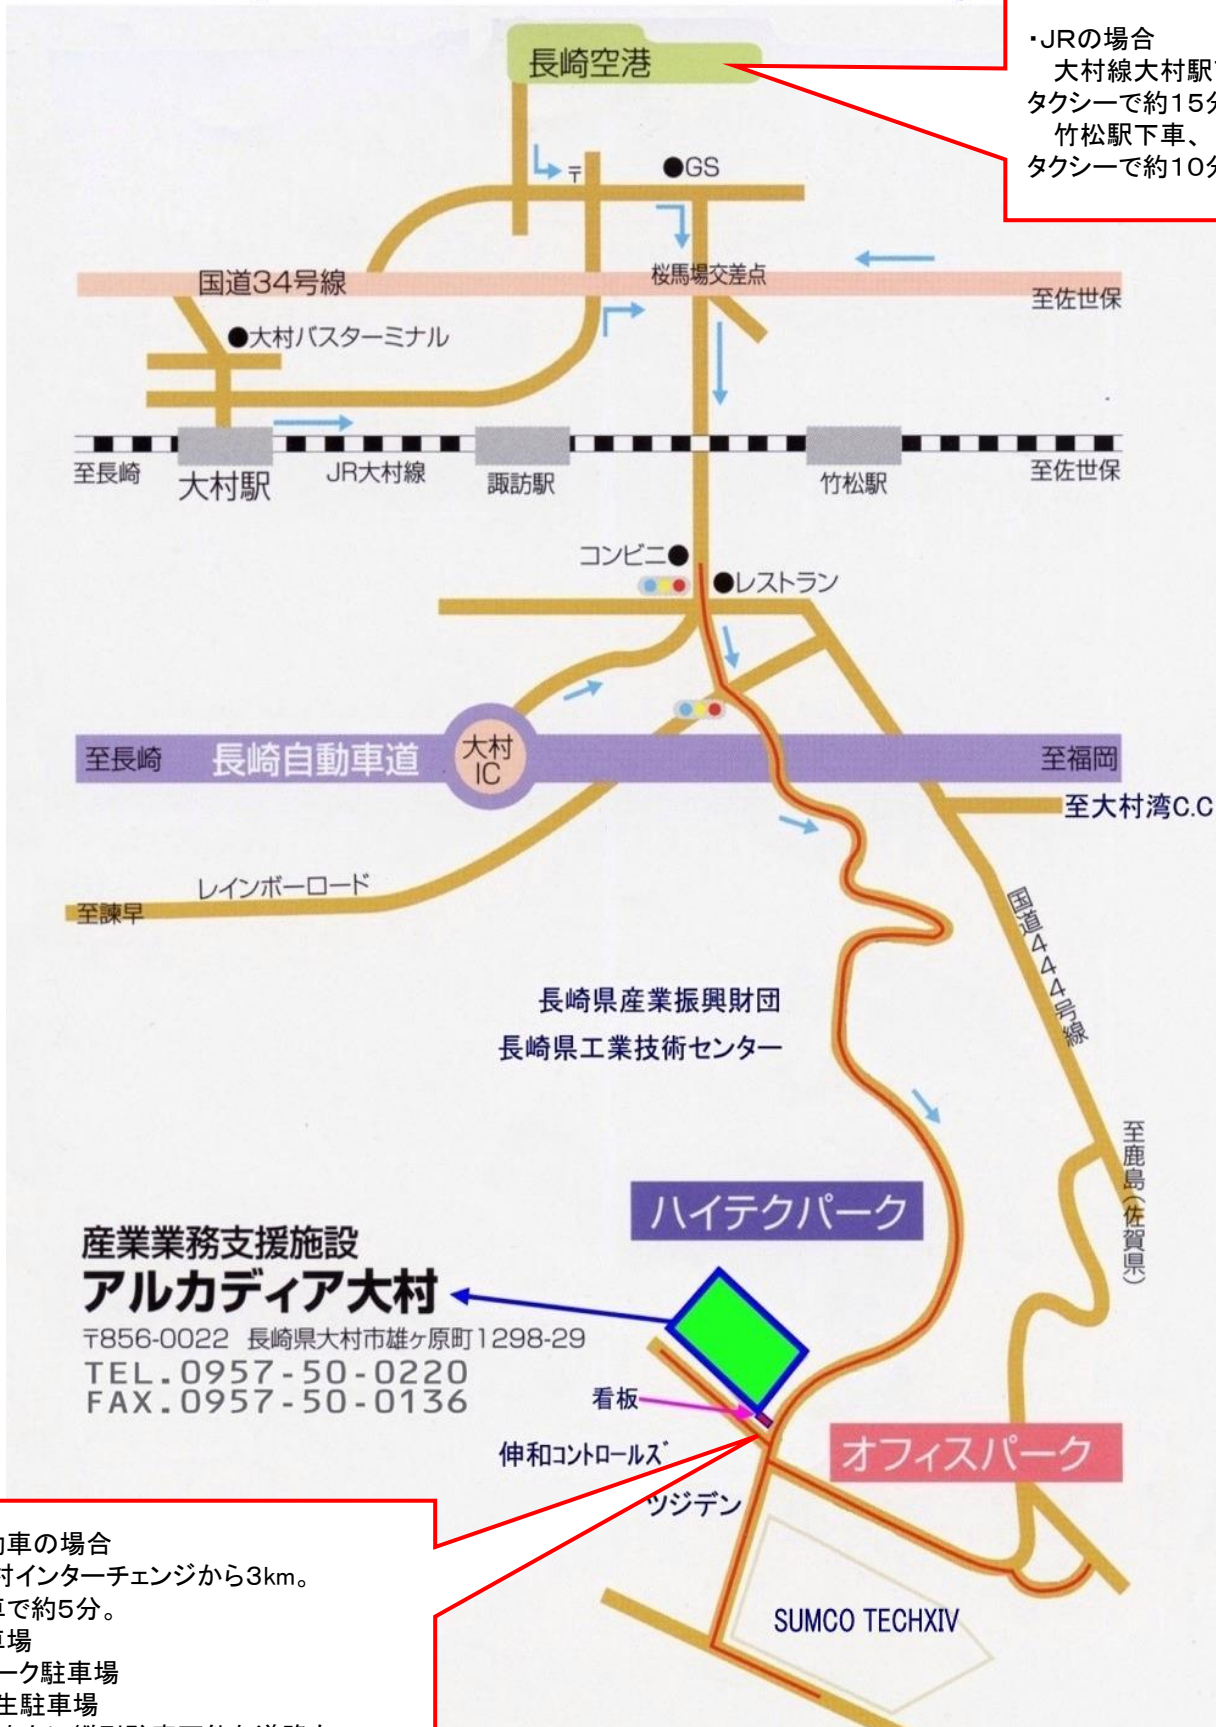

アルカディア大村案内図

飛行機の場合
長崎空港から、
タクシーで約20分

・JRの場合
大村線大村駅下車、
タクシーで約15分
竹松駅下車、
タクシーで約10分。

- 自動車の場合
大村インターチェンジから3km。
車で約5分。
- 駐車場
 - ・パーク駐車場
 - ・芝生駐車場
 - ・敷地内に縦列駐車可能な道路有